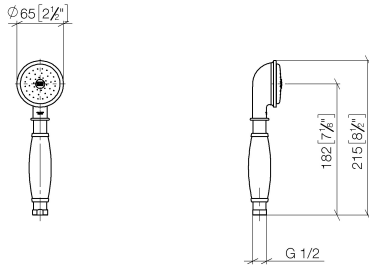

**MADISON Douchette à main en laiton avec poignée en porcelaine (blanche) -
Chrome**

MADISON

28 002 970

- COMPACT RAIN, débit max. 9 l/min (à 3 bar)
- Fonction à partir de: 6 l/min
- pomme de douche Ø 64 mm
- raccord 1/2"

28 002 970
mm [inches]

Diagramme de débit

Certificats

WRAS_1809019. LGA_8492.

28 002 970

Liste des pièces de rechange

| N° | Article Numéro | Désignation | Fréquence de montage | Délai de livraison |
|----|--------------------|-------------------|----------------------|--------------------|
| 1 | 90 12 01 010 00 90 | set | 1 | 2 |
| 2 | 09 14 10 069 90 | joint | 1 | 2 |
| 3 | 09 24 04 059 20-00 | raccord à vis | 1 | 10 |
| 4 | 09 14 10 042 90 | joint | 1 | 2 |
| 5 | 90 28 22 033 00-00 | élément insérable | 1 | 10 |
| 6 | 11 167 820 60 | poignée | 1 | 2 |
| 7 | 09 23 01 077 90 | limiteur de débit | 1 | 2 |
| 8 | 09 23 01 039 90 | tamis | 1 | 2 |