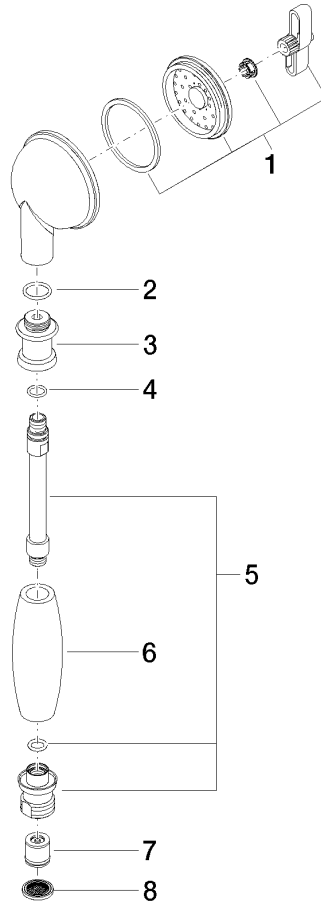

**MADISON Douchette à main en laiton avec poignée en porcelaine (blanche) -
Chrome**

MADISON

28 002 970

- COMPACT RAIN, débit max. 9 l/min (à 3 bar)
- Fonction à partir de: 6 l/min
- pomme de douche Ø 64 mm
- raccord 1/2"

Avec sécurité anti-retour.

| | | |
|---|--------------------------|--------------------|
|  | Chrome | 28 002 970-00 |
|  | Chrome | 28 002 970-00 0010 |
|  | Or (23,9cts) | 28 002 970-01 |
|  | Platine brossé | 28 002 970-06 |
|  | Platine brossé | 28 002 970-06 0010 |
|  | Platine | 28 002 970-08 |
|  | Platine | 28 002 970-08 0010 |
|  | Laiton (Or 23cts) | 28 002 970-09 |
|  | Laiton (Or 23cts) | 28 002 970-09 0010 |
|  | Laiton brossé (Or 23cts) | 28 002 970-28 |
|  | Laiton brossé (Or 23cts) | 28 002 970-28 0010 |
|  | Chrome brossé | 28 002 970-93 |
|  | Chrome brossé | 28 002 970-93 0010 |
|  | Dark Platinum brossé | 28 002 970-99 |
|  | Dark Platinum brossé | 28 002 970-99 0010 |

28 002 970
mm [inches]

Diagramme de débit

Certificats

WRAS_1809019. LGA_8492.

28 002 970

Liste des pièces de rechange

| N° | Article Numéro | Désignation | Fréquence de montage | Délai de livraison |
|----|--------------------|-------------------|----------------------|--------------------|
| 1 | 90 12 01 010 00 90 | set | 1 | 2 |
| 2 | 09 14 10 069 90 | joint | 1 | 2 |
| 3 | 09 24 04 059 20-00 | raccord à vis | 1 | 10 |
| 4 | 09 14 10 042 90 | joint | 1 | 2 |
| 5 | 90 28 22 033 00-00 | élément insérable | 1 | 10 |
| 6 | 11 167 820 60 | poignée | 1 | 2 |
| 7 | 09 23 01 077 90 | limiteur de débit | 1 | 2 |
| 8 | 09 23 01 039 90 | tamis | 1 | 2 |