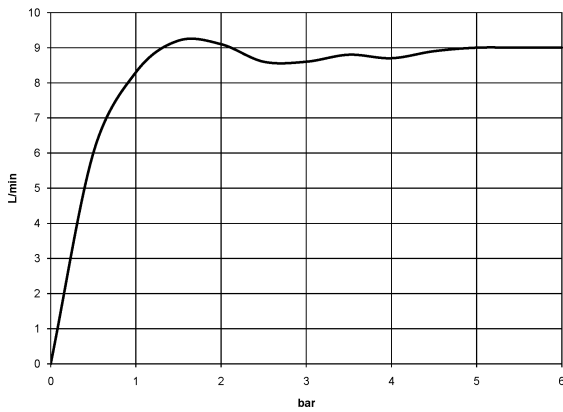

28 002 970
mm [inches]

Diagramme de débit

Certificats

WRAS_1809019. LGA_8492.

28 002 970

Liste des pièces de rechange

| N° | Article Numéro | Désignation | Fréquence de montage | Délai de livraison |
|----|--------------------|-------------------|----------------------|--------------------|
| 1 | 90 12 01 010 00 90 | set | 1 | 2 |
| 2 | 09 14 10 069 90 | joint | 1 | 2 |
| 3 | 09 24 04 059 20-00 | raccord à vis | 1 | 10 |
| 4 | 09 14 10 042 90 | joint | 1 | 2 |
| 5 | 90 28 22 033 00-00 | élément insérable | 1 | 10 |
| 6 | 11 167 820 60 | poignée | 1 | 2 |
| 7 | 09 23 01 077 90 | limiteur de débit | 1 | 2 |
| 8 | 09 23 01 039 90 | tamis | 1 | 2 |